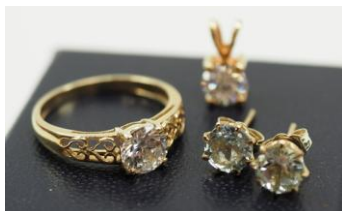

Jugendstil Anhänger.

Gelbgold Platte mit feiner Flingierung und detaillierter Malerei einer jungen Dame, mit Diadem, die Agraffe und Öse mit Steinbesatz.

Ø 30 mm.

Zustand: I-II

Ausrufpreis: € 100,-

1130

WEISSGOLD DIAMANT Schmuck Ensemble.

1.) Ring mit 0,5 Karat Diamant, 2.) Anhänger mit 0,5 Karat Diamant an Kette, 3.) Set Ohrstecker mit Diamant, 4.)

Beisteckring, die einzelnen Teile Weißgold, je 585 gepunzt.

Brutto: 11,1 g.

Zustand: I-II

Ausrufpreis: € 850,-

1131

GOLD Amethyst Schmuck Ensemble.

1.) Ring, 2.) Hänger, 3.) Ohrstecker Set, je 585 gepunzt, mit gefasstem Amethyst.

Brutto:

Zustand: I-II

Ausrufpreis: € 300,-

1132

Tahiti- und Zuchtperlen Kette - Gold-Verschluss.

Dreireihige Kette mit zwei Reihen Zucht- und einer Reihe schwarzer Tahiti-Perlen, der Verschluss in 750er Gelbgold filigran ausgeführt in Gold, mit 21 Diamanten besetzt.

Länge ges. ca.: 60 cm.

Zustand: I-II