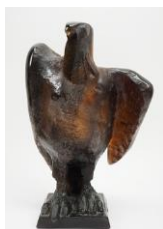

Ausrufpreis: **€ 80,-**

1091

Art Deco: Elegante Dame.

Metallguss, teils grün patiniert bzw. mit Vergoldung, freiliegende Körperteile in Bakelit ausgeführt, auf dreifach gestuftem Steinsockel.

Höhe ges. ca.: 43 cm.

Zustand: II

Ausrufpreis: **€ 250,-**

1092

Legendre, Maurice (1928): Adler - Daum, France.

Glas, sitzender Adler in grün-brauner Ausformung, eine Schwinge leicht abgespreizt, auf rechteckiger Plinthe, seitlich DAUM / M Legendre signiert, im hinteren Teil zusätzlich FRACE.