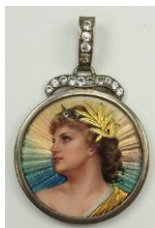

Jugendstil Anhänger.

Gelbgold Platte mit feiner Flingierung und detaillierter Malerei einer jungen Dame, mit Diadem, die Agraffe und Öse mit Steinbesatz.

Ø 30 mm.

Zustand: I-II

Ausrufpreis: € 100,-

1130

WEISSGOLD DIAMANT Schmuck Ensemble.