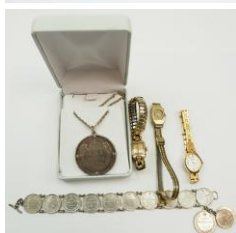

Münzschmuck / Uhren.

1.) Ungarn: 5 Korona 1907, in Fassung mit Halskette, 2.) Russland: Armband mit 10 / 15 / 20 Kopeken Stücken, 3./5.) Damenarmbanduhr.
Zustand: II
Ausrufpreis: € 50,-